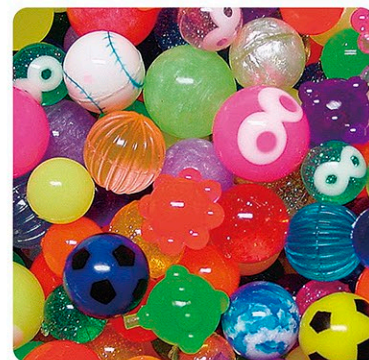

□スーパーボール2.2cmミックス×230、スーパーボール2.7cmミックス×50、スーパーボール3.2cmミックス×10、スーパーボールミラクル大ミックス×8、スーパーボール4.5cm×1、スーパーボール4.9cm×1、うきうき動物×100、すくい棒×20、すくい替紙×200、すくい容器×10、金魚袋×100、80cm透明プール×1、BBポンプ×1、レジャーシート×1 □段ボール箱:1セット
(MD97B300214)

追加用

スーパーボールセット

金魚袋・すくい棒は P.125 へ

スーパーボールセット 300入

品番 72123-11 価格 ¥4,950

□合成ゴム □2.2cmミックス×230、2.7cmミックス×50、3.2cmミックス×10、ミラクル大ミックス×8、4.5cmミックス×1、4.9cmミックス×1 □PP袋:1セット
(MD87B300213)

スーパーボールセット 500入

品番 72123-13 価格 ¥8,400

□合成ゴム □2.2cmミックス×360、2.7cmミックス×100、3.2cmミックス×20、ミラクル大ミックス×18、4.9cmミックス×2 □PP袋:1セット
(MD87B300213)

※ご注意:キャラクター商品は版権がありますので無断でキャンペーン・広告媒体等にご使用出来ません。
※P123の商品は、季節商品の為、販売時期をご確認ください。また売り切れ次第販売終了とさせて頂きましてご了承下さい。
※お願い:一部、価格・色・柄・商品が変更になる場合がありますので、ご了承下さい。※掲載価格に消費税は含まれておりません。