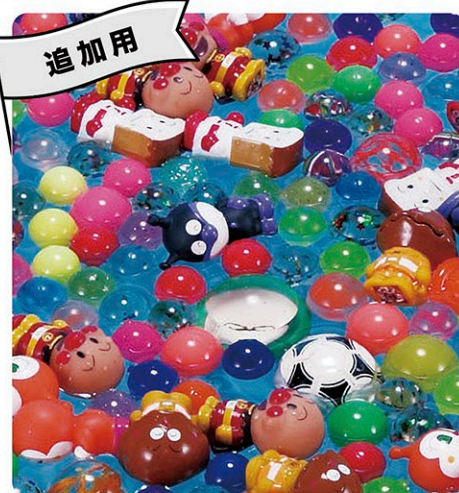

□キャラクターグッズアソート72個 □段ボール箱:1セット
※景品内容は一部変更になる場合があります。 (MD78B300322)

お菓子72個

★パンチBOX用お菓子(景品)

品番 72122-10 価格 ¥16,000

□お菓子アソート72個 □段ボール箱:1セット
※景品内容は一部変更になる場合があります。 (MD78B300322)

(MD78B300322)

※運賃実費 について... 数量・金額にかかわらず運賃が実費必要となりますので、あらかじめご了承下さい。
※★のついた商品は軽減税率の適用対象となります。

わいわい スーパーボールすくい

スーパーボール
すくい用のぼりは P.146へ

カラフルなスーパーボールに
かわいい人形もプラス!

スーパーボール& キャラクター人形 すくい大会

350
個入

スーパーボール&
キャラクター人形すくい大会(350個)

品番 72123-01 価格 ¥32,800

□スーパーボール×300、キャラクター人形×50、プール(直径80cm)×1、ポンプ×1、レジャーシート×1、すくい棒×20、すくい替紙×300、おわん×10、お持ち帰り袋×200 □段ボール箱:1セット
(MD87B300213)

追加用

追加スーパーボール&
キャラクター人形350個(すくい用)

品番 72123-03 価格 ¥26,800

□スーパーボール×300、キャラクター人形×50 □段ボール箱:1セット
(MD77B300212)

キャラクタースーパーボールが
プラスされたすくい大会!

キャラクター スーパーボール すくい大会

250
個入

キャラクター
スーパーボールすくい大会(250個)