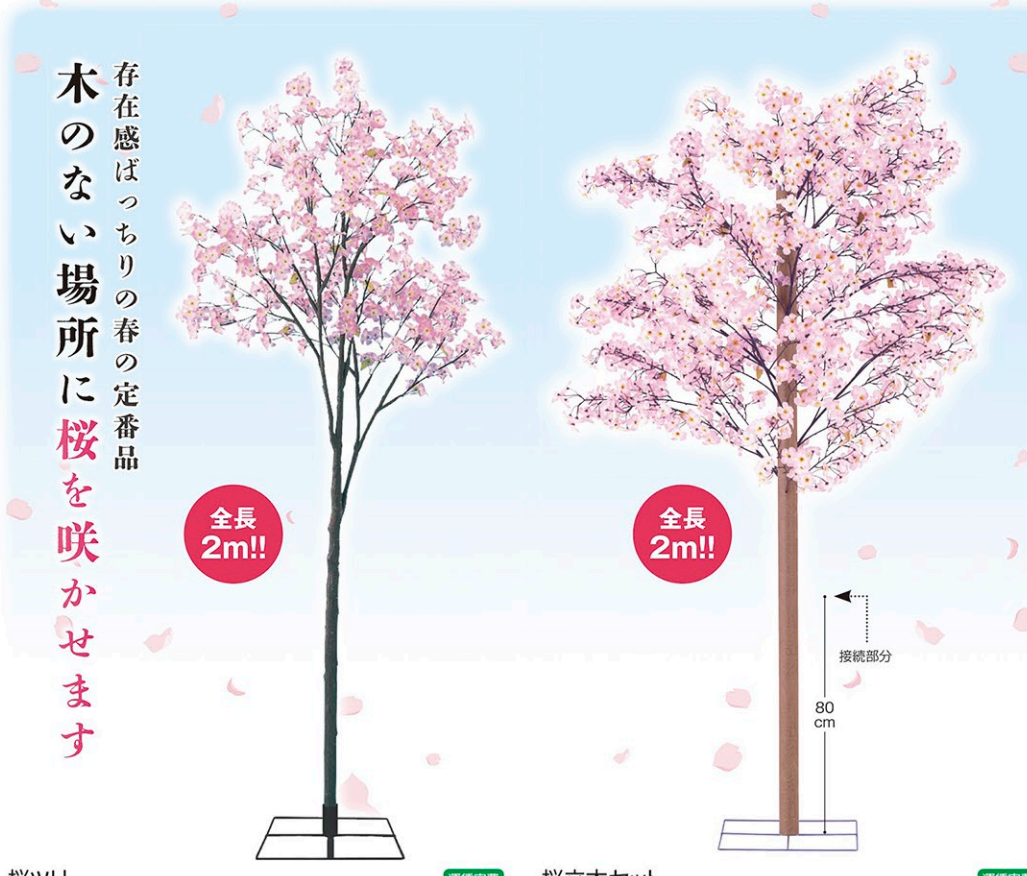

桜ツリー
品番 72008-18 定価 ¥19,000
期間限定販売
1月~4月迄

回ポリエステル、スチール 罫200cm、ベース:33.5×33.5cm
F組立式 階段ボール箱:1入
(MD08B300215)

桜立木セット
品番 72008-20 定価 ¥21,900
期間限定販売
1月~4月迄

回ポリエステル、スチール、紙 罫200cm、幹:φ5×160cm、ベース:38×38cm
F組立式 階段ボール箱:1入
(MD08B300215)

※P8の商品は、季節商品の為、販売時期をご確認ください。また売り切れ次第販売終了とさせていただきますのであらかじめご了承ください。
※賞味期限は製造日を基準とした目安の日数です。商品の生産・在庫状況により、納品時の賞味期限が表記の日数より短くなります。ご了承下さい。 ※★のついた商品は軽減税率の適用対象となります。
※【運賃無料】について…北海道および九州、沖縄、離島は別途運賃が必要となりますので、あらかじめご了承下さい。

5月5日 こどもの日

こんな使い方は
いかがですか?
**こどもの日限定
イベント例**
お子様限定!
サイコロを振って
出た目の数だけ
プレゼント!

簡単お手軽
イベント!

積み重ねて
ディスプレイ!
中紙白

油性マジックで
着色できます!

矢車付の
こいのぼり

作品例

セット内容

こいのぼりやぐるまセット

品番 72009-05 定価 ¥350
期間限定販売
1月~4月迄

回PP、PE 罫完成サイズ:12×68×56.4cm 罫63×12
×2cm 罫38g □こいのぼり、やぐるまセット、モールド各1
化粧袋:150入
(MD37A100108)

トイレット1R 端午の節句
品番 72009-01 定価 ¥100
期間限定販売
1月~4月迄

回再生紙100% 罫11.4cm×30m 2枚重ね
回棟:100入
※ご注文は100単位でお願いします。(TR96A010205)

子供の日パズル
品番 72009-03 定価 ¥30
期間限定販売
1月~4月迄

回紙 罫12×8.5×0.1cm 罫12.5×10×0.2cm
回3柄アソート □12ピース 回OPP袋:50入
※ご注文は50単位でお願いします。(TR29B300227)

5月11日 母の日

3種類の花を束ねてリボンを
つけるだけで豪華で素敵な
コサージュやブーケが
作れます!

コサージュ

ブーケ

作品例

安全
ピン付

1本1本ラッピングされた
カーネーションの
造花です。

全長
30cm

中紙
バラ柄

中紙
ピンク

トイレット1R
お母さんいつもありがとう
品番 72009-07 定価 ¥100
期間限定販売
1月~4月迄

回再生紙100%・日本製 罫11.4cm×30m 2枚重ね
回棟:100入
※ご注文は100単位でお願いします。(TR96A010205)

トイレット1R ローズブーケ
品番 72009-09 定価 ¥100
期間限定販売
1月~4月迄

回再生紙100%・日本製 罫11.4cm×30m 2枚重ね
回棟:100入
※ご注文は100単位でお願いします。(TR87B010213)

コサージュ・ブーケ手作りキット
品番 72009-11 定価 ¥350
期間限定販売
1月~4月迄

回ポリエステル、PP、スチール、シルク 罫6×15×4cm 罫43g □花×
3、セロハン(白)、リボン、フローラルテープ、安全ピン×各1 化粧箱:1入
(MD37A100108)

母の日ギフト用
カーネーション(ラッピング)
品番 72009-13 定価 ¥100
期間限定販売
1月~4月迄

回全長30cm、花径4cm 回棟:100入
※ご注文は100単位でお願いします。(TR47A990209)

6月15日 父の日

感謝の気持ちをこめて、
贈る気持ちが伝わる
プレミアムグッズです。

「ありがとうございます」ハンドタオル
品番 72009-17 定価 ¥120
期間限定販売
5月~6月

回綿(バイル地) 罫約20×20cm 罫約11×11×1cm
罫118g 回2色アソート 回紙帯巻きOP袋:200入
※ご注文は200単位でお願いします。(TR06A200198)
(別途手数料でバラ出荷可)

サークル写真立て
品番 72009-19 定価 ¥250
期間限定販売
5月~6月

回紙、PP 罫φ8.2×9.3cm 罫25×11×1.5cm
罫36g 回PP袋:1入
(MD28B100117)

父の日ギフト用
ローズ(ラッピング)
品番 72009-21 定価 ¥110
期間限定販売
5月~6月

回全長30cm、花径6cm 回棟:100入
※ご注文は100単位でお願いします。(TR57A990210)

写真が飾れる
オリジナルペン立て

作品例

9.3cm

のり付け不要
組立簡単

L判の写真使用
取り換え可能

1本1本ラッピングされた
黄色いバラの
造花です。

全長
30cm

※お願い:一部、価格・色・柄・商品が変更になる場合がありますので、ご了承下さい。 ※掲載価格に消費税は含まれておりません。
※【運賃無料】について…数量・金額にかかわらず運賃が実費必要となりますので、あらかじめご了承下さい。