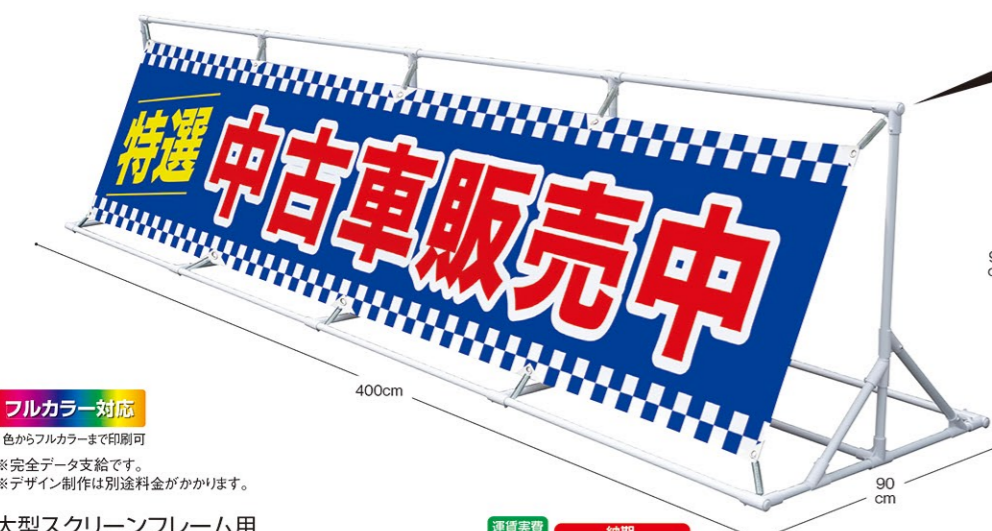

スクリーンフレーム

取り付け、取り替え簡単!店頭告知看板に最適です。

屋外用

メディア素材

ターボリン
丈夫で耐久性が高く、器具へのセットアップがしやすい素材です。比較的汚れに強く、耐久性にも優れています。

スクリーンフレーム900型・大型にご使用ください。

ウェイトで安定感アップ!

注水式

15L

注水ウェイト 15L

品番 D3033-03
QPE、PP S52×17.5×20cm 約1.2kg、満水時:約16kg
P段ボール箱:1入 (0062000) (MD68B990121)

フルカラー対応 ※完全データ支給です。
※デザイン制作は別途料金がかかります。
1色からフルカラーまで印刷可

スクリーンフレーム 900型用
オリジナルメディア(178×74cm)

品番 D3033-01
Qターボリン S178×74cm E周囲ヒートカット、四隅裏面レーザーハット、防炎シール付、片面印刷 P段ボール箱:1入
※両面印刷も別途お見積り致しますので、お気軽にお問い合わせください。(0001100) (MD08B990718)

スクリーンフレーム 900型 器具

品番 D3033-02
Qスチール製、樹脂・日本製 S194×96.5×100cm Mスプリング×4 P段ボール箱:1入 (0087100) (MD68B990721)

大型スクリーンフレーム

様々なイベントや告知に活躍する大型スクリーンです。

屋外用

斜めがけ専用です。垂直方向にセットする場合は、仕様が異なります。垂直方向の場合は別途お見積りいたしますのでご指示ください。ご指示のない場合は斜めがけになります。