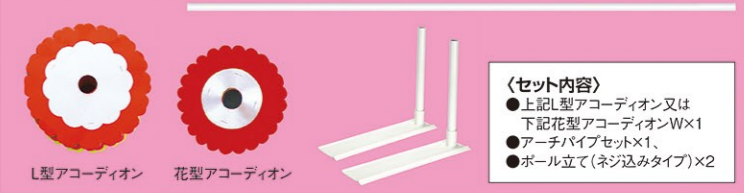

アーチセット内容

〈セット内容〉
●上記L型アコーディオン又は下記花型アコーディオンW×1
●アーチパイプセット×1
●ポール立て(ネジ込みタイプ)×2