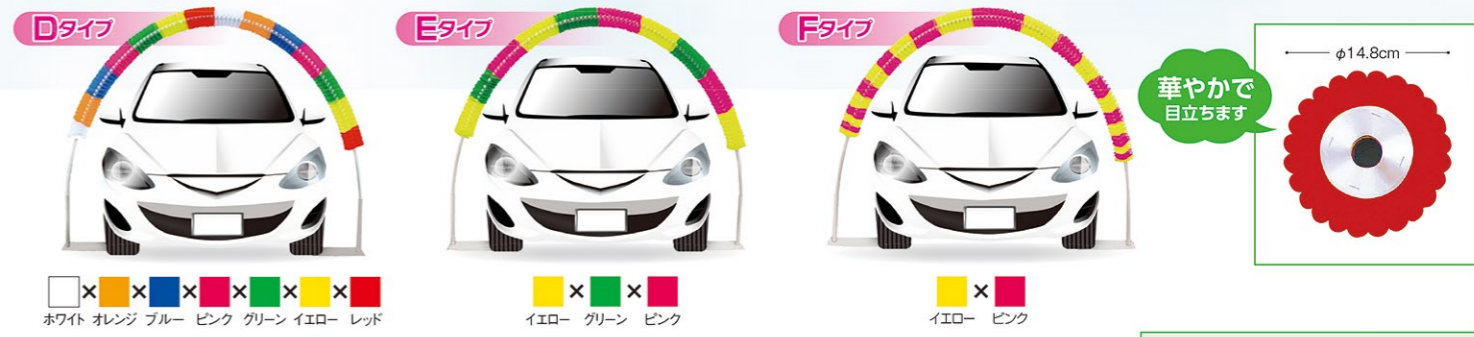

華やかで目立ちます

全5種
D～Iの中から選びください

花型アコーディオンW(花のみ) 運賃実費
品番 D3034-03
Q塩ビ Sφ14.8cm C5タイプ 指定可 P1個 (0045000) (MD00B300235)

花型アコーディオンWアーチセット 運賃実費
品番 D3034-04
Q塩ビ、スチール C5タイプ 指定可 P1アーチパイプセット×1、花型アコーディオンW×1、ポール立て×2 P1セット (0305100) (MD00B300235)